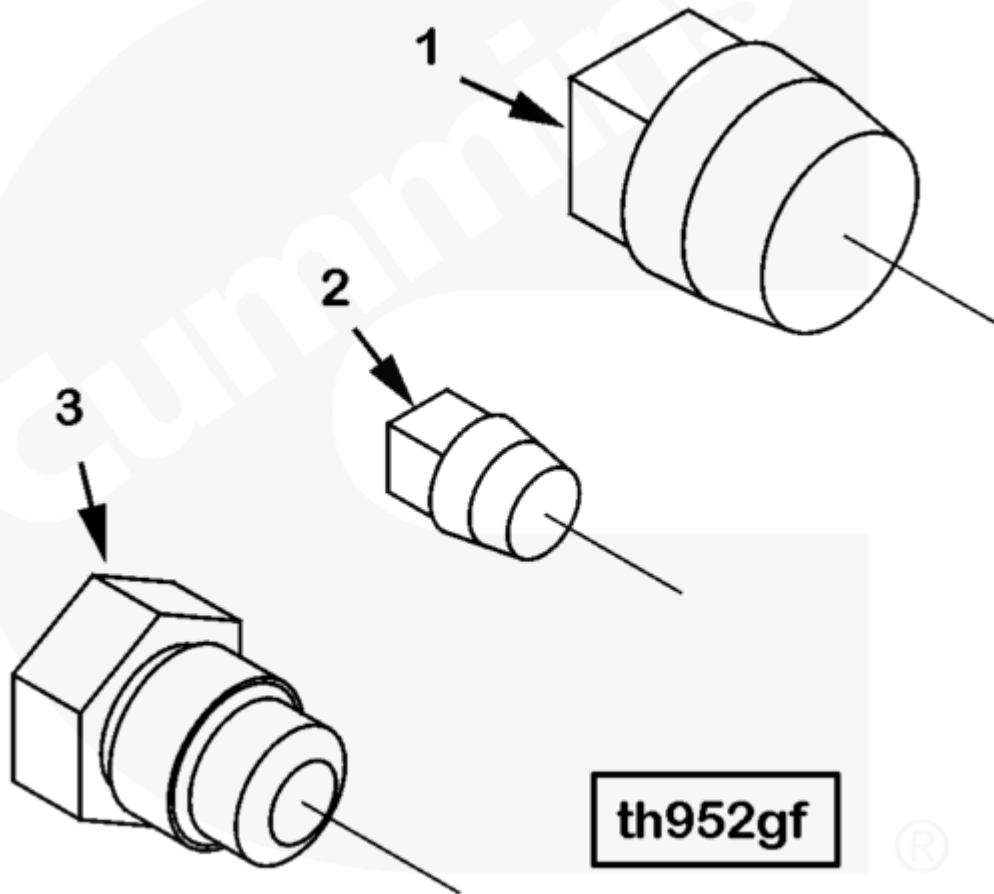

# Parts Catalog - Option Detail

Electronic Parts Catalog - Option Detail				
Option	Group	Graphic	Film Card	Date
TH50005	08.07	th952gf	P23	01-OCT-06
<b>Engines</b>	QSK23 CM2250 K109, QSK23 CM500			

©Cummins Inc

[SMALL](#) | [MEDIUM](#) | [LARGE](#)

Cart	Ref No	Part Number	Part Description	Required	Remarks
<a href="#">View My Cart</a>					
		<a href="#">TH50005</a>	Thermostat Housing		
<input type="checkbox"/>	1	<a href="#">4095954</a>	Pipe Plug	1	
<input type="checkbox"/>	2	<a href="#">4095956</a>	Pipe Plug	2	
<input type="checkbox"/>	3	<a href="#">4096030</a>	Threaded Plug	1	